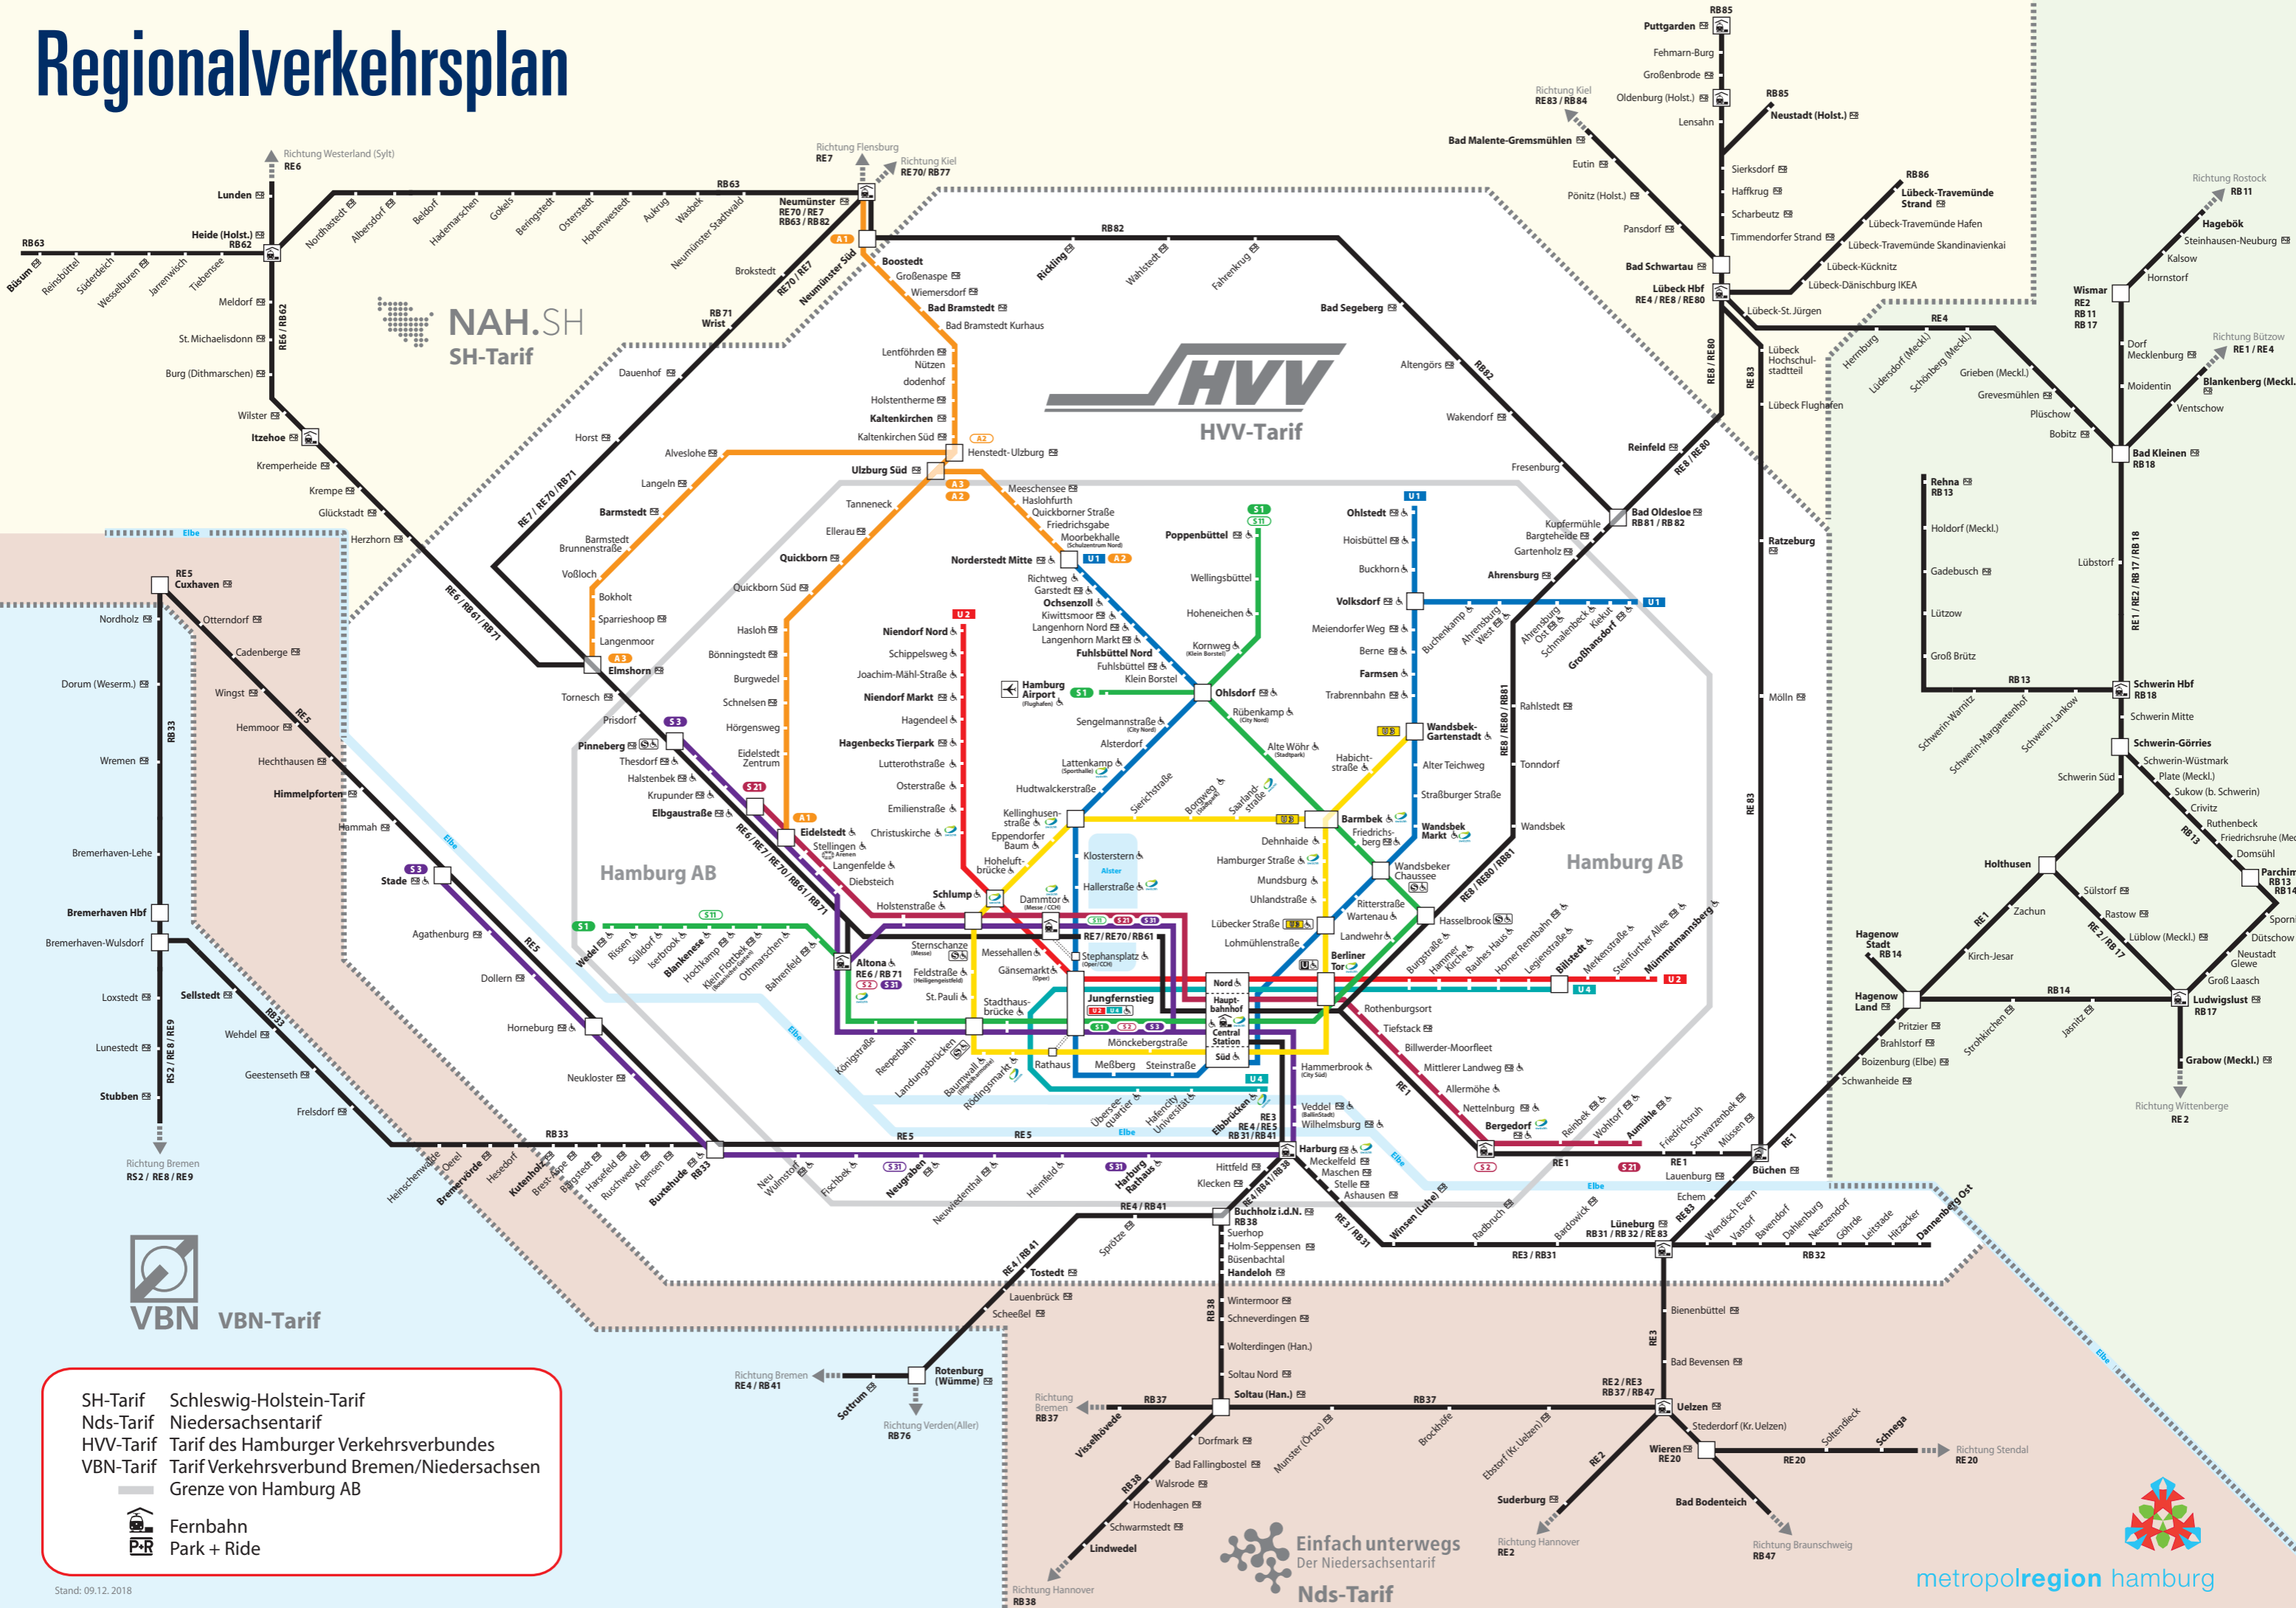

Regionalverkehrsplan

SH-Tarif Schleswig-Holstein-Tarif
 Nds-Tarif Niedersachsentarif
 HVV-Tarif Tarif des Hamburger Verkehrsverbundes
 VBN-Tarif Tarif Verkehrsverbund Bremen/Niedersachsen
 — Grenze von Hamburg AB
 🚆 Fernbahn
 🚗 Park + Ride

Stand: 09.12.2018

Einfach unterwegs
Der Niedersachsentarif
Nds-Tarif