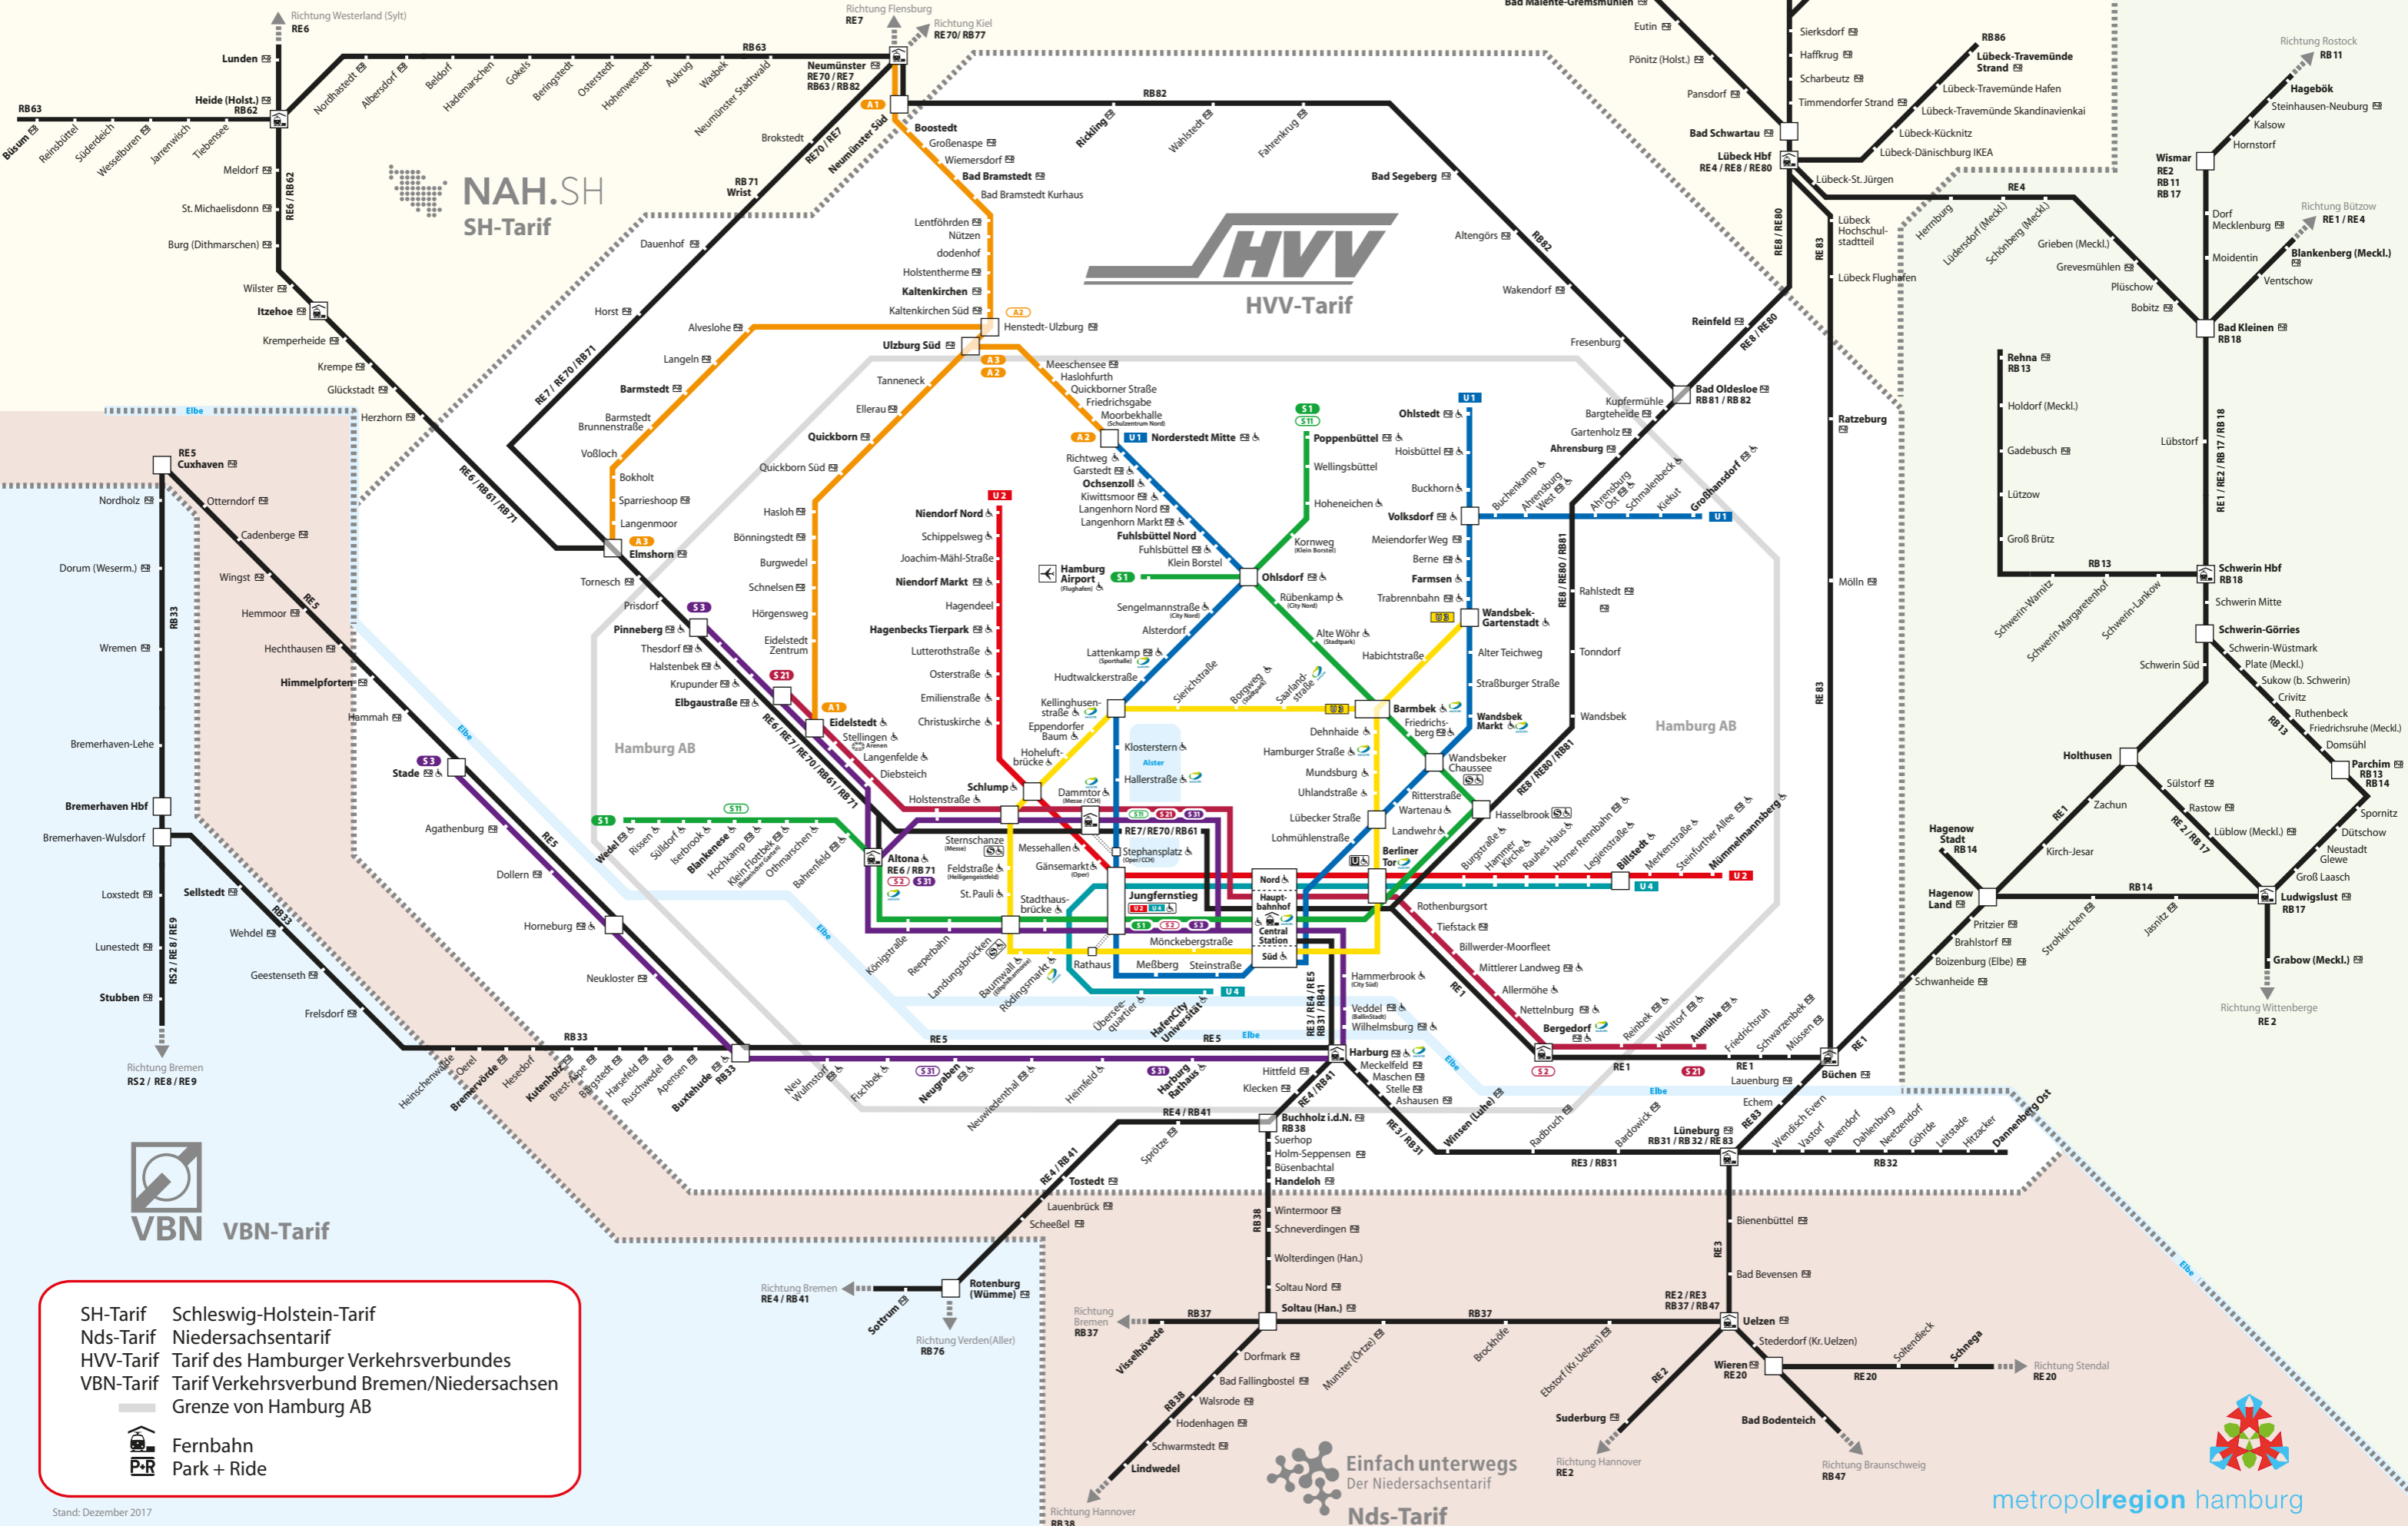

Regionalverkehrsplan

SH-Tarif Schleswig-Holstein-Tarif
 Nds-Tarif Niedersächsentarif
 HVV-Tarif Tarif des Hamburger Verkehrsverbundes
 VBN-Tarif Tarif Verkehrsverbund Bremen/Niedersachsen
 — Grenze von Hamburg AB
 🚆 Fernbahn
 🚗 Park + Ride

Stand: Dezember 2017

Einfach unterwegs
 Der Niedersächsentarif
Nds-Tarif